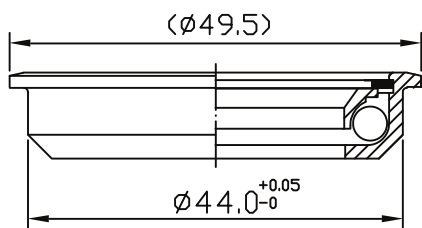

**ŘÍZENÍ FORCE AHEAD 1 1/8" POLOINTEGROVANÉ AL /
HEADSET FORCE AHEAD 1 1/8" SEMI-INTEG. AL**

HLAVOVÁ TRUBKA