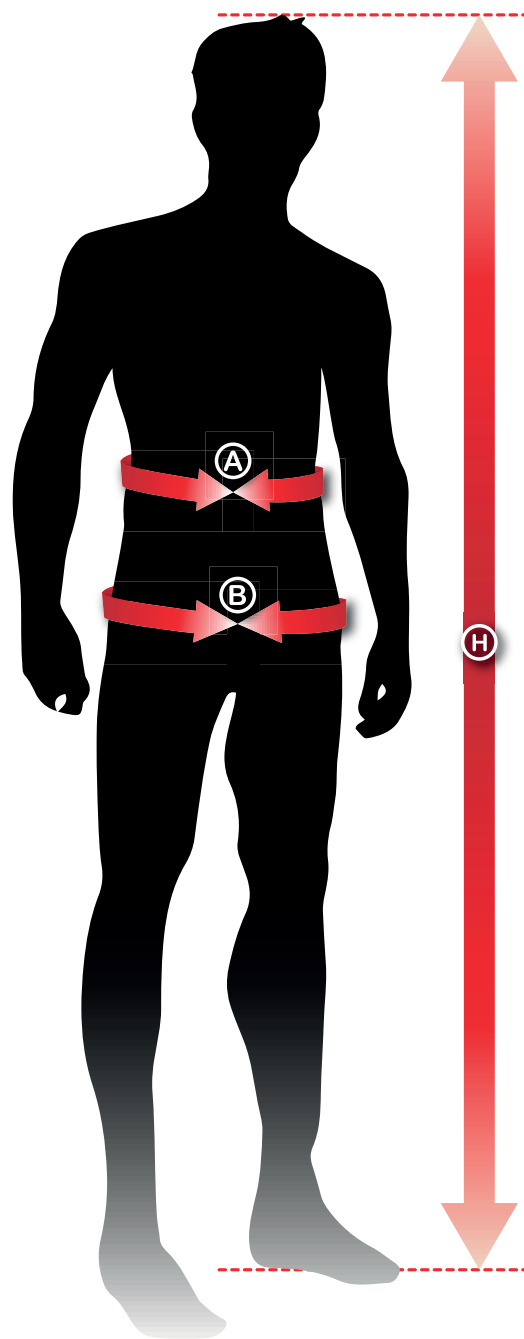

## CHRÁNIČE ZAD

DĚTI		(A) OBVOD PASU (cm)	SOUVISEJÍCÍ VELIKOST	
(H) VÝŠKA (cm)	SOUVISEJÍCÍ VELIKOST			
105/120	KID x6	57 DO 73	UNIQUE	
121/135	KID x7	63 DO 80	UNIQUE	
136/150	KID x8	63 DO 86	UNIQUE	
151/165	KID x9	70 DO 91	UNIQUE	
DOSPĚLÍ		(A) OBVOD PASU (cm)	SOUVISEJÍCÍ VELIKOST	
(H) VÝŠKA (cm)	SOUVISEJÍCÍ VELIKOST			
158/167	x6			XS (70 do 77 cm) - S (78 do 85 cm) M (86 do 93 cm) - L (94 do 101 cm) XL (102 do 114 cm)
168/177	x7			
178/187	x8			
188/197	x9			

## CHRÁNIČE TĚLA (VESTY)

DĚTI		(A) OBVOD PASU (cm)	SOUVISEJÍCÍ VELIKOST	
(H) VÝŠKA (cm)	SOUVISEJÍCÍ VELIKOST			
121/135	KID x7	57 DO 73	UNIQUE	
136/150	KID x8	63 DO 80	UNIQUE	
151/165	KID x9	63 DO 86	UNIQUE	
DOSPĚLÍ		(A) OBVOD PASU (cm)	SOUVISEJÍCÍ VELIKOST	
(H) VÝŠKA (cm)	SOUVISEJÍCÍ VELIKOST			
160/169	x6			XXS (65 do 69 cm) - XS (70 do 77 cm) S (78 do 85 cm) - M (86 do 93 cm) L (94 do 101 cm) - XL (102 do 109 cm) XXL (110 do 117 cm) - XXXL (118 do 125 cm)
170/179	x7			
180/189	x8			
190/199	x9			

## CHRÁNIČE HRUDNÍKU

DĚTI		DOSPĚLÍ	
(H) VÝŠKA (cm)	SOUVISEJÍCÍ VELIKOST	(H) VÝŠKA (cm)	(A) VELIKOST
		158/167 - XS	XS
		158/167 - S/XL	S/M
		168/187 - XS/M	S/M
		168/187 - L/XL	L/XL

## BACK PROTECTORS

KID		(A) WAIST CIRCUMFERENCE (cm)	RELATED SIZE
(H) HEIGHT (cm)	RELATED SIZE		
105/120	KID x6	57 TO 73	UNIQUE
121/135	KID x7	63 TO 80	UNIQUE
136/150	KID x8	63 TO 86	UNIQUE
151/165	KID x9	70 TO 91	UNIQUE
ADULT		(A) WAIST SIZES (cm)	
(H) HEIGHT (cm)	RELATED SIZE		
158/167	x6	XS (70 to 77cm) - S (78 to 85cm) M (86 to 93cm) - L (94 to 101cm) XL (102 to 114cm)	
168/177	x7		
178/187	x8		
188/197	x9		