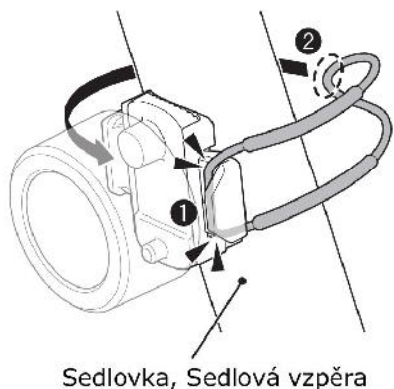

Před prvním použitím světla si pečlivě prostudujte tento návod a uschovejte jej.

UPOZORNĚNÍ!

- Pokud dítě omylem spolkne baterii, kontaktujte okamžitě lékaře.
- Ujistěte se, že je kryt světla správně uzavřen, aby byla zachována jeho vodotěsnost.
- Zastavte, pokud budete potřebovat přepnout režim svícení.
- Světlo skladujte mimo dosah dětí.
- Při výměně baterií dbejte na to, abyste nezaměnili +/- póly na baterii.
- Pro správnou funkci světla nekombinujte staré a nové baterie.

Po zapnutí světla se automaticky zapne poslední použitý režim svícení.

Stisknout a podržet

ON ↔ OFF

Stisknout

Přepnutí mezi režimy svícení

SPECIFIKACE

Baterie

Lithium (CR2032) 2x

Doba svícení

Rapid přibližně 70h
Pulse přibližně 70h
Blikání přibližně 80h
Svícení přibližně 15h

* Při teplotě 20C

Pracovní teplota

-10 až 40C

Rozměry

30,6 x 30,6 x 26,9mm / 20g (včetně baterie)

* Specifikace a design se může změnit bez předchozího upozornění.