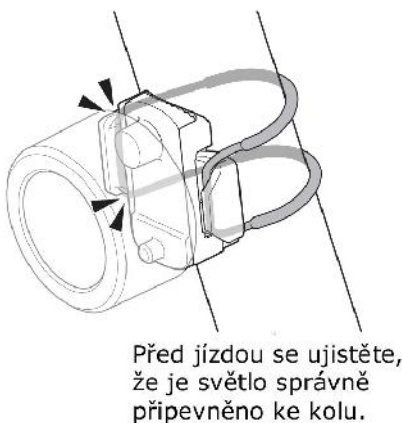

Před prvním použitím světla si pečlivě prostudujte tento návod a uschovejte jej.

UPOZORNĚNÍ!

- Pokud dítě omylem spolkne baterii, kontaktujte okamžitě lékaře.
- Ujistěte se, že je kryt světla správně uzavřen, aby byla zachována jeho vodotěsnost.
- Zastavte, pokud budete potřebovat přepnout režim svícení.
- Světlo skladujte mimo dosah dětí.
- Při výměně baterií dbejte na to, abyste nezaměnili +/- póly na baterii.
- Pro správnou funkci světla nekombinujte staré a nové baterie.

Po zapnutí světla se automaticky zapne poslední použitý režim svícení.

Stisknout a podržet

ON ↔ OFF

Stisknout

Přepnutí mezi režimy svícení

SPECIFIKACE

Baterie

Lithium (CR2032) 2x

Doba svícení

Rapid přibližně 70h
Pulse přibližně 70h
Blikání přibližně 80h
Svícení přibližně 15h

* Při teplotě 20C

Pracovní teplota

-10 až 40C

Rozměry

30,6 x 30,6 x 26,9mm / 20g (včetně baterie)

* Specifikace a design se může změnit bez předchozího upozornění.