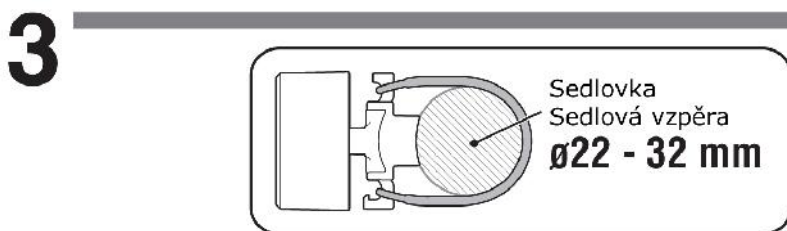

Před prvním použitím světla si pečlivě prostudujte tento návod a uschovejte jej.

UPOZORNĚNÍ!

- Pokud dítě omylem spolkne baterii, kontaktujte okamžitě lékaře.
- Ujistěte se, že je kryt světla správně uzavřen, aby byla zachována jeho vodotěsnost.
- Zastavte, pokud budete potřebovat přepnout režim svícení.
- Světlo skladujte mimo dosah dětí.
- Při výměně baterií dbejte na to, abyste nezaměnili +/- póly na baterii.
- Pro správnou funkci světla nekombinujte staré a nové baterie.

Po zapnutí světla se automaticky zapne poslední použitý režim svícení.

Stisknout a podržet

ON ↔ OFF

Stisknout

Přepnutí mezi režimy svícení

SPECIFIKACE

Baterie

Lithium (CR2032) 2x

Doba svícení

Rapid přibližně 70h
Pulse přibližně 70h
Blikání přibližně 80h
Svícení přibližně 15h

* Při teplotě 20C

Pracovní teplota

-10 až 40C

Rozměry

30,6 x 30,6 x 26,9mm / 20g (včetně baterie)

* Specifikace a design se může změnit bez předchozího upozornění.

OMEZENÁ ZÁRUKA

Záruka 2 roky: vztahuje se pouze na světlo. Pokud během normálního používání dojde k problémům, bude příslušná část zadarmo opravena nebo vyměněna. Chcete-li výrobek vrátit, pečlivě jej zabalte, vyplňte své jméno, adresu, datum nákupu, nezapomeňte přiložit záruční list s instrukcemi pro opravu a vše zašlete prodejci, u kterého jste světlo zakoupili. Pojištění, dopravu a poplatky za přepravu prodejci hradí osoba vyžadující servis, po opravě Vám bude světlo zasláno zpět.

CATEYE CO., LTD.

2-8-25, Kuwazu, Higashi
Sumiyoshi-ku, Osaka 546-0041 Japan
Attn: CATEYE Customer Service
Section
Phone : (06)6719-6863
Fax : (06)6719-6033
E-mail : support@cat-eye.co.jp
URL : http://www.cat-eye.com