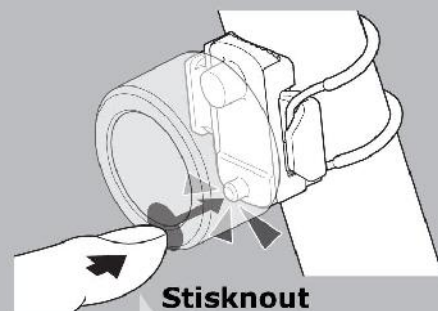

Před prvním použitím světla si pečlivě prostudujte tento návod a uschovejte jej.

UPOZORNĚNÍ!

- Pokud dítě omylem spolkne baterii, kontaktujte okamžitě lékaře.
- Ujistěte se, že je kryt světla správně uzavřen, aby byla zachována jeho vodotěsnost.
- Zastavte, pokud budete potřebovat přepnout režim svícení.
- Světlo skladujte mimo dosah dětí.
- Při výměně baterií dbejte na to, abyste nezaměnili +/- póly na baterii.
- Pro správnou funkci světla nekombinujte staré a nové baterie.

Po zapnutí světla se automaticky zapne poslední použitý režim svícení.

Stisknout a podržet

ON ↔ OFF

Stisknout

Přepnutí mezi režimy svícení

SPECIFIKACE

Baterie

Lithium (CR2032) 2x