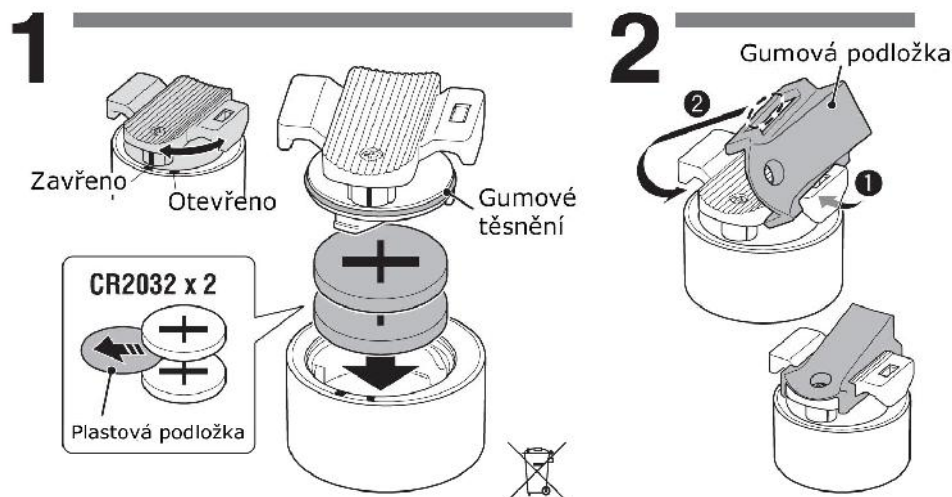

Před prvním použitím světla si pečlivě prostudujte tento návod a uschovejte jej.

UPOZORNĚNÍ!

- Pokud dítě omylem spolkne baterii, kontaktujte okamžitě lékaře.
- Ujistěte se, že je kryt světla správně uzavřen, aby byla zachována jeho vodotěsnost.
- Zastavte, pokud budete potřebovat přepnout režim svícení.
- Světlo skladujte mimo dosah dětí.
- Při výměně baterií dbejte na to, abyste nezaměnili +/- póly na baterii.
- Pro správnou funkci světla nekombinujte staré a nové baterie.

Po zapnutí světla se automaticky zapne poslední použitý režim svícení.

Stisknout a podržet

ON ↔ OFF

Stisknout

Přepnutí mezi režimy svícení

SPECIFIKACE

Baterie

Lithium (CR2032) 2x

Doba svícení

Rapid přibližně 70h
Pulse přibližně 70h
Blikání přibližně 80h
Svícení přibližně 15h

* Při teplotě 20C

Pracovní teplota

-10 až 40C

Rozměry

30,6 x 30,6 x 26,9mm / 20g (včetně baterie)

* Specifikace a design se může změnit bez předchozího upozornění.