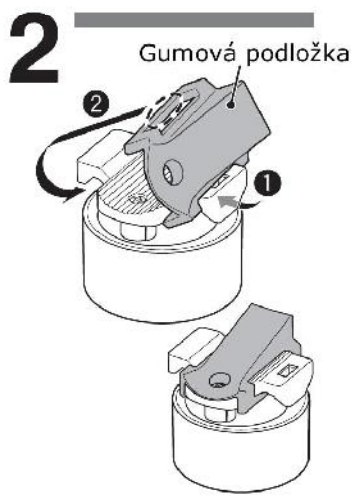

Před prvním použitím světla si pečlivě prostudujte tento návod a uschovejte jej.

UPOZORNĚNÍ!

- Pokud dítě omylem spolkne baterii, kontaktujte okamžitě lékaře.
- Ujistěte se, že je kryt světla správně uzavřen, aby byla zachována jeho vodotěsnost.
- Zastavte, pokud budete potřebovat přepnout režim svícení.
- Světlo skladujte mimo dosah dětí.
- Při výměně baterií dbejte na to, abyste nezaměnili +/- póly na baterii.
- Pro správnou funkci světla nekombinujte staré a nové baterie.

Doba svícení

Rapid přibližně 70h
Pulse přibližně 70h
Blikání přibližně 80h
Svícení přibližně 15h

* Při teplotě 20C

Pracovní teplota

-10 až 40C

Rozměry

30,6 x 30,6 x 26,9mm / 20g (včetně baterie)

* Specifikace a design se může změnit bez předchozího upozornění.