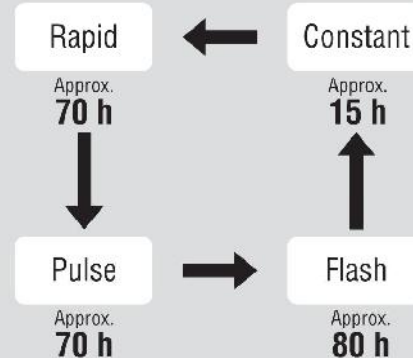

Po zapnutí světla se automaticky zapne poslední použitý režim svícení.

Stisknout a podržet

ON ↔ OFF

Stisknout

Přepnutí mezi režimy svícení

SPECIFIKACE

Baterie

Lithium (CR2032) 2x

Doba svícení

Rapid přibližně 70h
Pulse přibližně 70h
Blikání přibližně 80h
Svícení přibližně 15h

* Při teplotě 20C

Pracovní teplota

-10 až 40C

Rozměry

30,6 x 30,6 x 26,9mm / 20g (včetně baterie)

* Specifikace a design se může změnit bez předchozího upozornění.