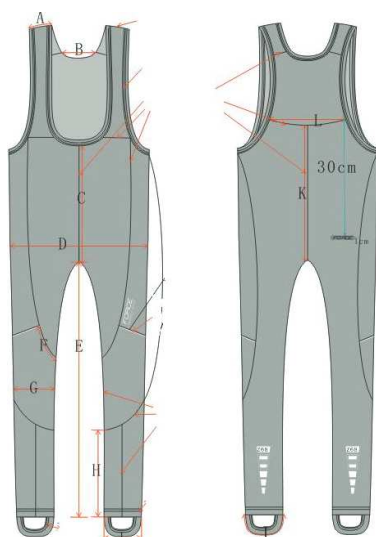

# KALHOTY Z68 SE ŠRÁKY A VLOŽKOU

- CZ** KALHOTY FORCE
- SK** NOHAVICE FORCE
- PL** SPODNIIE KOLARSKIE DŁUSIE
- EN** BIBS
- D** HOSEN FORCE
- RU** ШТАНЫ FORCE
- SI** DOLGE KOLESARSKIE HLAČE
- HU** KANTÁROS NADRÁG
- LV** GARĀS VELOBIKSES
- IT** CALZAMAGLIA
- RO** BIB PANTALONI STRAMTI
- HR** USKE HLAČE

**Materiál / Material / Anyag / Material / Materiał / Materijal / Материал / Materiale / Materijal:**

92% POLYESTER, 8% SPANDEX

	XS	S	M	L	XL	XXL	XXXL
A	6,5	7	7	7	7,5	7,5	7,5
B	6,5	7	7,5	7,5	7,5	7,5	7,5
C	28	29	29	29,5	30	31	31
D	33	37	41	43,5	47	50	53
E	64	66	71	74	74	75	75
F	9	10	11	11	12	12,5	13
G	16	17	17	18	19	20	21
H	18	19	22	23	23	24	24
I	9	10	11	11,5	12	12	12,5
J	16	17	17	17	17,5	17,5	18
K	43	44	45,5	45,5	46,5	48	49
L	18	19	20	21	22,5	23	23