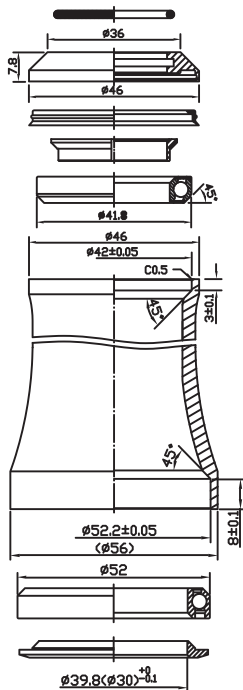

HLAVOVÁ TRUBKA

Art. 151035