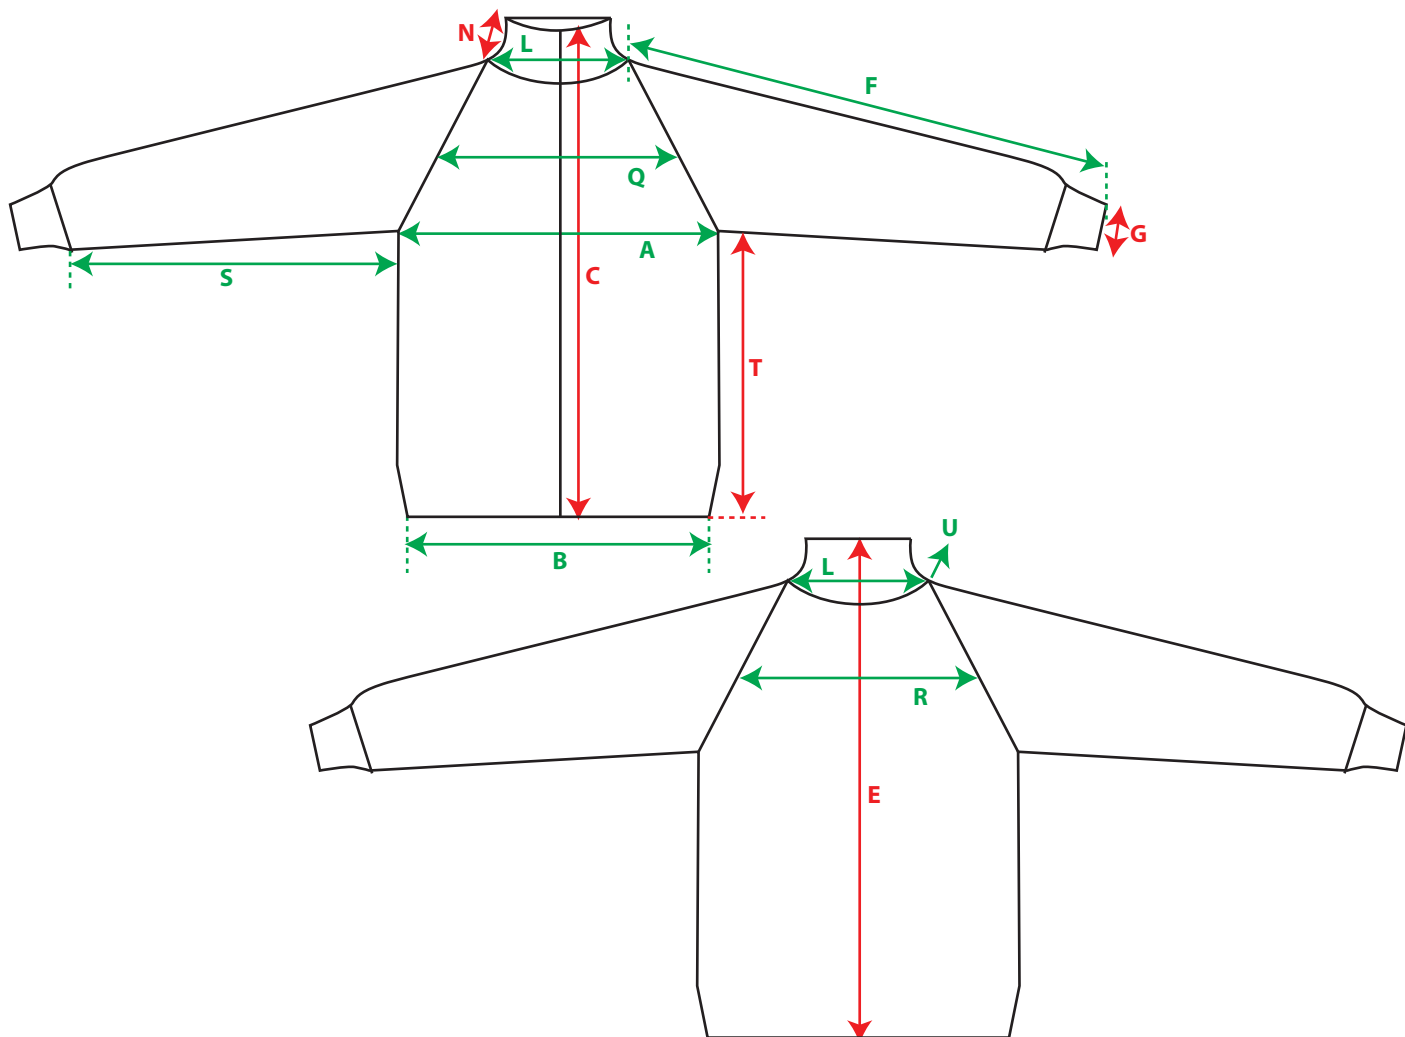

# VELIKOSTNÍ TABULKA - BUNDA FORCE

kód 89976- červeno-šedá

kód 89977- modro-šedá

kód 89978 - černo-šedá

kód 89979 - bílo-šedá

VELIKOST	délky (cm)						
	XS	S	M	L	XL	XXL	XXXL
A	51	53	55	60	61	63	64
B	51	53	55	56	58	59	61
C	63	65	66	68	70	71	72
E	84	85	86	87	90	90	92
F	76	86	87	89	91	93	96
G	12	12	13	14	14	14	15
L	15	15	15,5	16	16	16	16
N	7	7	7	7	7	7	7
Q	40	41	43	47	47	49	50
R	40	41	43	47	49	50	51
T	41	42	42	43	44	46	49
S	59	60	61	62	65	66	67
U	5	5,5	6	6,5	6,5	7	7