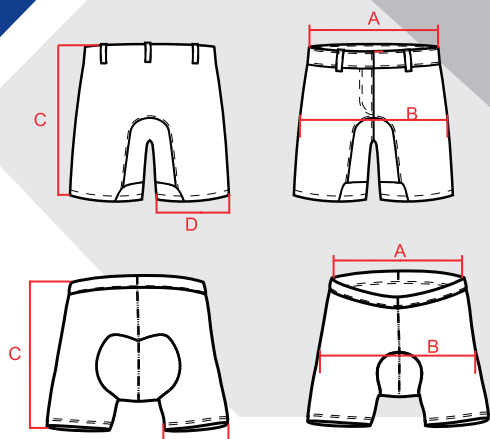

## KRAŤASY FORCE MTB-11 S ODNÍMATELNOU VLOŽKOU, SV. ŠEDÉ SHORTS FORCE MTB-11 TO WAIST WITH PAD, GREY

OUTER SHORTS	XS	S	M	L	XL	XXL	XXXL
A	37	40	43	46	49	52	54
B	53	57	60	64	67	70	73
C	52	53	54	55	56	57	58
D	25	26	27	28,5	30	31,5	33
INNER SHORTS	XS	S	M	L	XL	XXL	XXXL
A	37	40	43	46	49	52	55
B	39	42	45	48	51	54	57
C	46	47	48	49	50	51	52
D	19,5	20,5	21,5	22,5	23,5	24,5	25,5

Upozornění: Velikostní tabulka je pouze orientační / Warning: Size chart is just for reference

**Materiál / Material:**  
vnější kratasy / outer short:  
88% polyester, 12% spandex

vnitřní kratasy/ inner short:  
90% polyester, 10% spandex