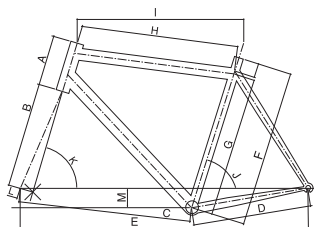

kód 146595 černo-stříbrný

kód 146596 černo-modrý

FORCE MTB 29"

FORCE
COMPONENTS FOR YOU

- 3x zeslabovaný Al 7005, 1850 g
- pouze na kotoučové brzdy
- pro řízení 15092, 150925
- vhodná objímka 22010, 220105
- pro sedlovky 31,6 mm 21027, 21031

		A	B	C	D	E	F	H	I	J	K	L	M
S	15,5"	90	490	619,5	445	1 057	394	556,6	570	73,5	71,5	42	63,5
M	17,5"	100	490	639,7	445	1 077	445	568,9	590	73,5	71,5	42	63,5
L	19"	115	490	665,1	445	1 103	483	590,9	615	73,5	71,5	42	63,5
XL	21"	130	490	690,6	445	1 128	533	615	640	73,5	71,5	42	63,5