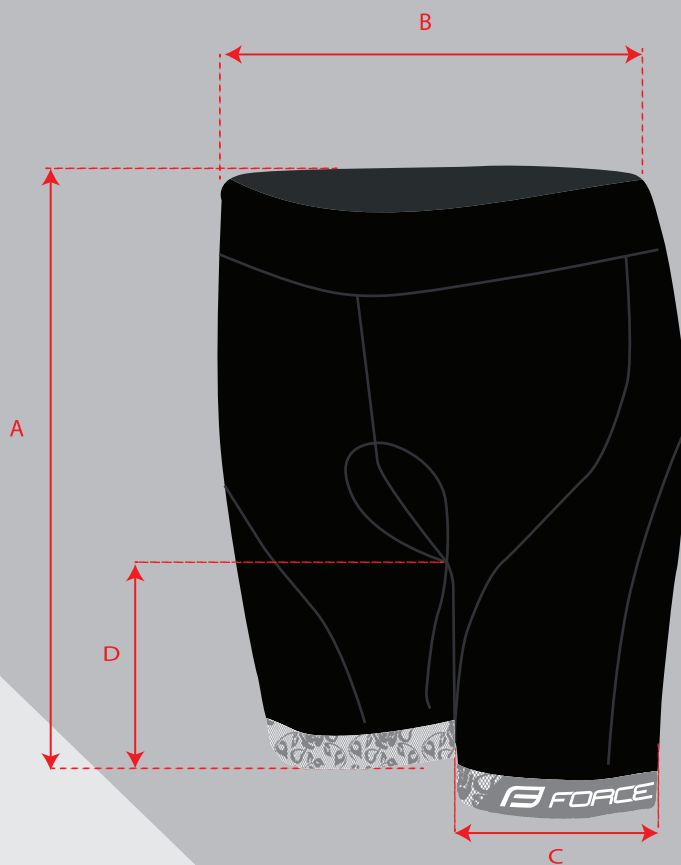

FORCE

KRAŤASY FORCE ROSE DO PASU S VLOŽKOU / SHORTS FORCE ROSE TO WAIST WITH PAD

	XS	S	M	L	XL
A	37	38	40	41	43
B	27	28	30	31	33
C	19	20	20	21	22
D	15	16	17	18	19

Upozornění: Velikostní tabulka je pouze orientační / **Warning:** Size chart is just for reference