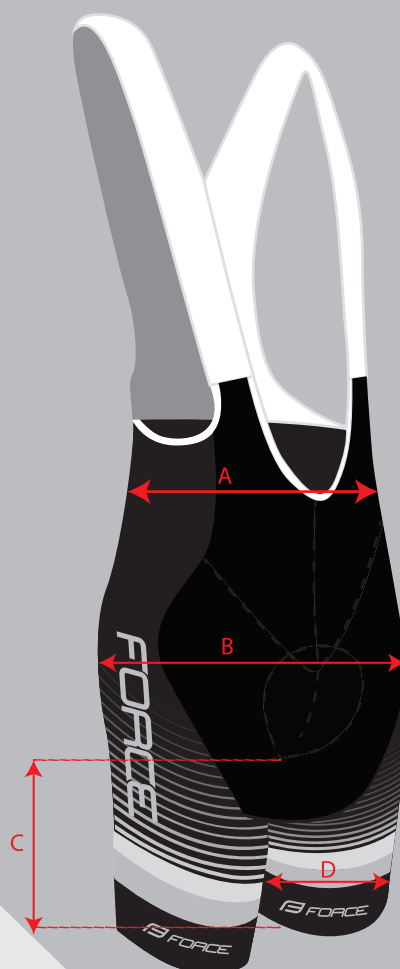

KRAČASY FORCE DRIVE SE ŠRÁKY S VLOŽKOU BIBSHORTS FORCE DRIVE WITH PAD

	XS	S	M	L	XL	XXL	3XL
A	29	30,5	32	33,5	35	36,5	38
B	35	37,5	39	40,5	42	43,5	45
C	25	26	27	28	29	30	31
D	17	17,5	18	18,5	19	19,5	20

Upozornění: Velikostní tabulka je pouze orientační / Warning: Size chart is just for reference