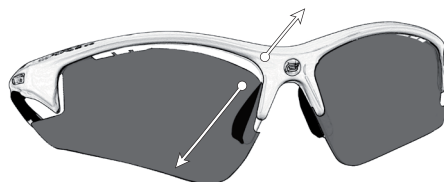

Dodavatel / Importer / Поставщик
KCK Cyklosport-Mode s.r.o., U Tescomy 250, 760 01 Zlín, CZ
www.kckcyklosport.cz, www.force.cz
Země původu Čína / Made in China / Страна происхождения Китай

Výměna skel / Replacement of lens / Austausch von Glas
art. 909220, 909221, 909222, 909223

model RIDE PRO

FORCE

1

CZ - sklo vyjmete tahem vnitřního okraje skla směrem dolů

EN - pull the lens from the inside edge downward

DE - ziehen Sie das Glas von der Außenkante nach unten

2

CZ - přitom tahejte obrubami opačným směrem vzhůru

EN - pull the frame upwards

DE - ziehen Sie der Rahmen nach oben

3

CZ - pro vložení skel postupujte opačně než při jejich vyjmutí

EN - to insert the lenses follow the opposite direction than when removed

DE - einsetzen das Glas folgen der entgegengesetzten Richtung, als wenn entfernt

4

CZ - začněte skla vkládat z vnější strany a poté už jen zasuňte vnitřní okraj do obruby, dokud se čočka neusadí

EN - start insert lens from the outside and then just slide the inner edge to the frame, until the lens are seated

DE - Start Einsatz das Glas von außen und dann einfach schieben Sie die Innenkante des Rahmens, bis das Glas sitzen

VYJMUTÍ SKEL / LENS REMOVAL / ABNEHMEN DES GLAS