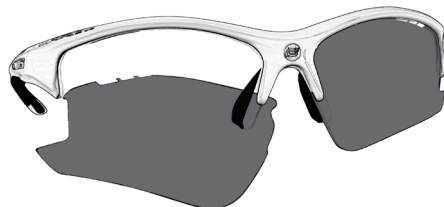

Dodavatel / Importer / Поставщик
KCK Cyklosport-Mode s.r.o., U Tescomy 250, 760 01 Zlín, CZ
www.kckcyklosport.cz, www.force.cz
Země původu Čína / Made in China / Страна происхождения Китай

Výměna skel / Replacement of lens / Austausch von Glas
art. 909220, 909221, 909222, 909223

model RIDE PRO

FORCE

1

CZ - sklo vyjmete tahem vnitřního okraje skla směrem dolů

EN - pull the lens from the inside edge downward

DE - ziehen Sie das Glas von der Außenkante nach unten

2

CZ - přitom tahejte obrubami opačným směrem vzhůru

EN - pull the frame upwards

DE - ziehen Sie der Rahmen nach oben

3

CZ - pro vložení skel postupujte opačně než při jejich vyjmutí

EN - to insert the lenses follow the opposite direction than when removed

DE - einsetzen das Glas folgen der entgegengesetzten Richtung, als wenn entfernt

4

CZ - začněte skla vkládat z vnější strany a poté už jen zasuňte vnitřní okraj do obruby, dokud se čočka neusadí

EN - start insert lens from the outside and then just slide the inner edge to the frame, until the lens are seated

DE - Start Einsatz das Glas von außen und dann einfach schieben Sie die Innenkante des Rahmens, bis das Glas sitzen

VYJMUTÍ SKEL / LENS REMOVAL / ABNEHMEN DES GLAS