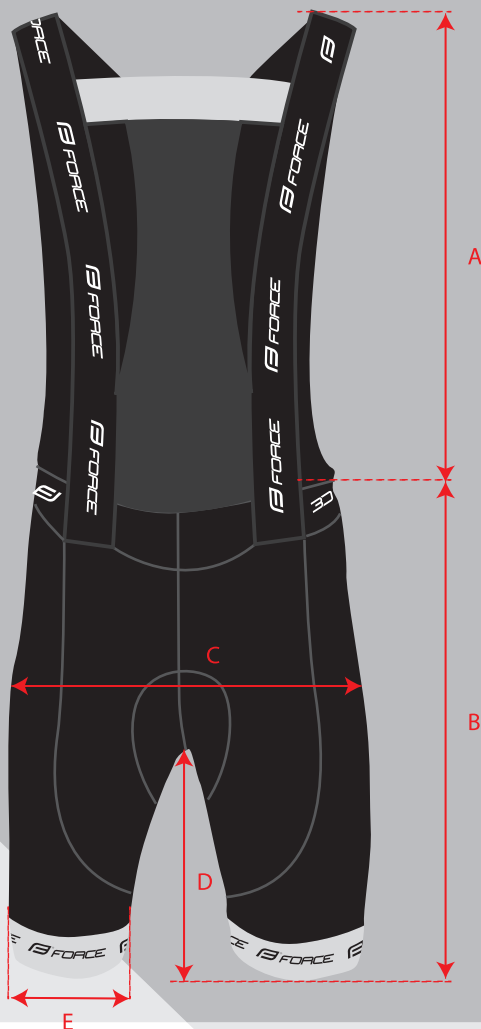

## KRAŤASY FORCE B45 SE ŠRÁKY A VLOŽKOU BIBSHORTS FORCE B45 WITH PAD

	XS	S	M	L	XL	XXL
<b>A</b>	37,5	38,5	39	39,5	40,5	41,5
<b>B</b>	48	50	52	54	56	58
<b>C</b>	37	39	41	43	45	47
<b>D</b>	16	17	17	18	19	20
<b>E</b>	16	16,5	17	17,5	18	19

Upozornění: Velikostní tabulka je pouze orientační / Warning: Size chart is just for reference

**Dodavatel / Importer / Поставщик**  
KCK Cyklosport-Mode s.r.o.  
Bartošova 348, Otrokovice-Kvítkovice 765 02, CZ  
www.kckcyklosport.cz, www.force.cz  
Země původu Čína / Made in China /  
Страна происхождения Китай