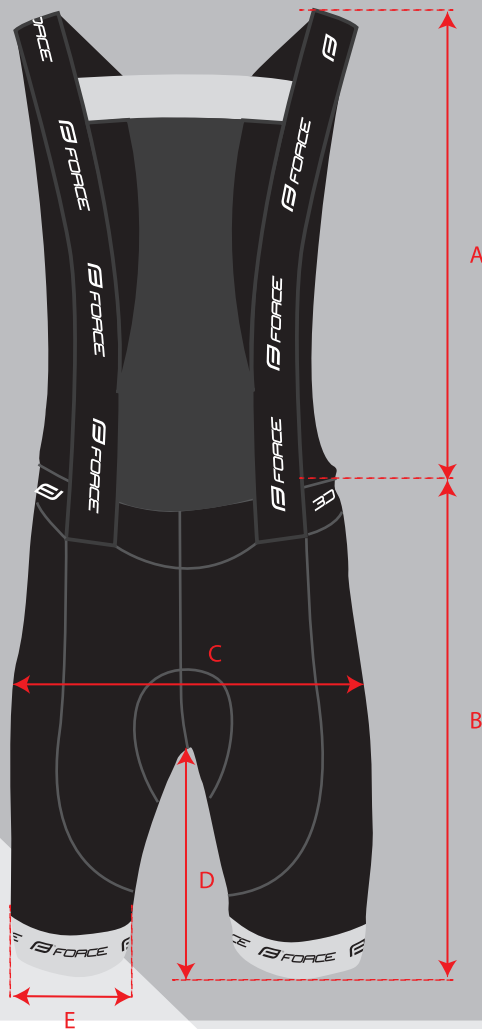

KRAŤASY FORCE B45 SE ŠRÁKY A VLOŽKOU BIBSHORTS FORCE B45 WITH PAD

	XS	S	M	L	XL
A	35	36	37	38	39
B	38,5	40	41,5	43	44,5
C	35,5	37,5	39,5	41,5	43,5
D	16	16,5	17	17,5	18
E	15,5	16	16,5	17	17,5

Upozornění: Velikostní tabulka je pouze orientační / **Warning:** Size chart is just for reference