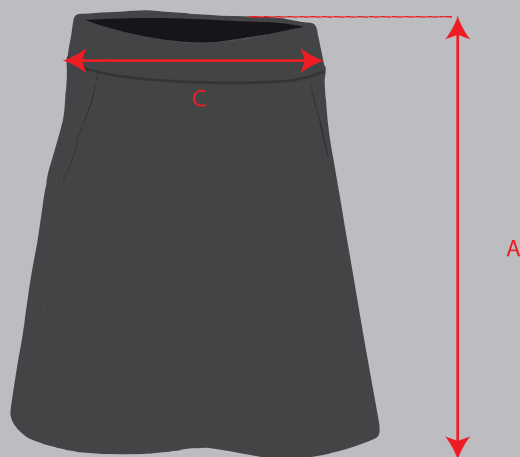

SUKNĚ FORCE DAISY DO PASU S VLOŽKOU / SKIRT FORCE DAISY TO WAIT WITH PAD

	XS	S	M	L	XL
A	43,5	44,5	45,5	46,5	47,5
B	36	38	40	42	44
C	30	32	34	36	38

Upozornění: Velikostní tabulka je pouze orientační / Warning: Size chart is just for reference